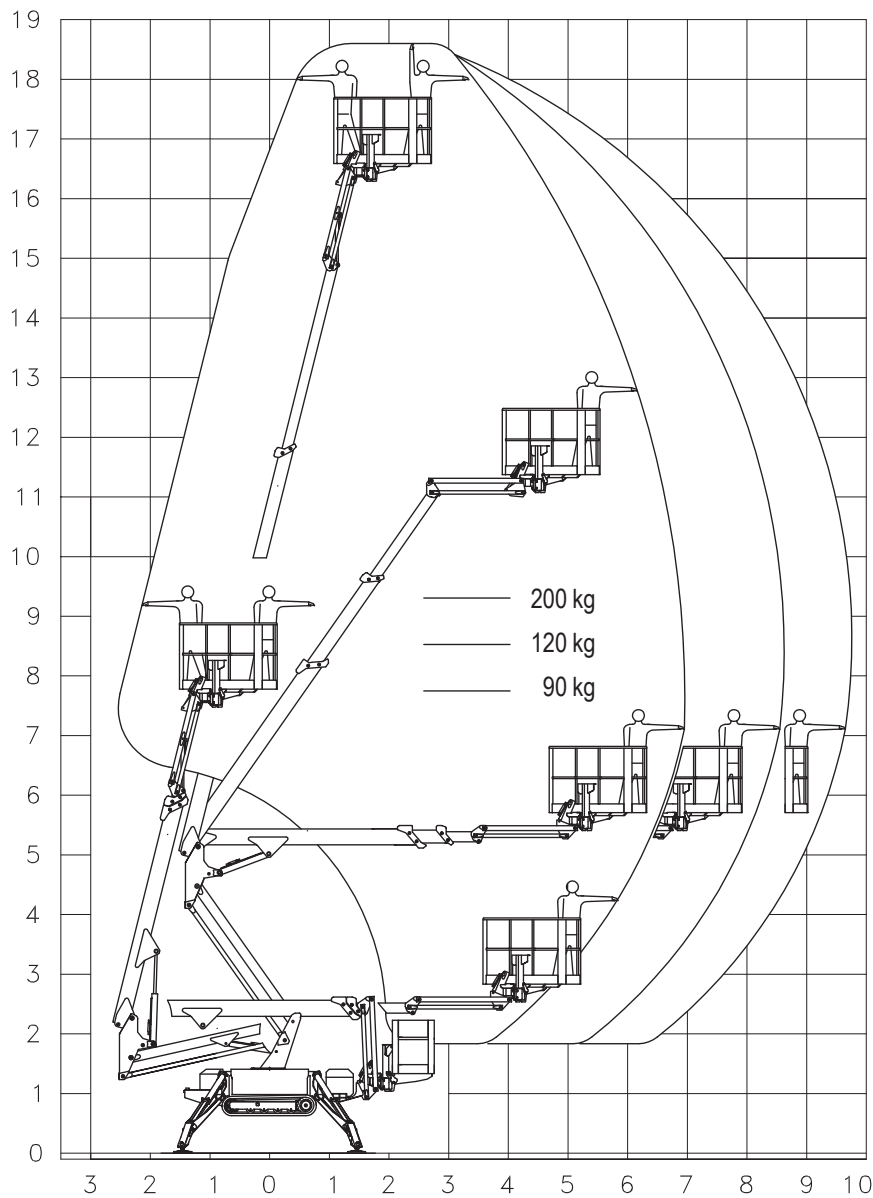

Kompakte 19 Meter Raupen-Arbeitsbühne mit fast 10 Meter seitlicher Arbeitsreichweite!

9,8 Meter
Reichweite!

9.80 METER SEITLICHE REICHWEITE

Mit einem außergewöhnlichen seitlichen Arbeitsbereich von 9,80 Meter können Sie problemlos weitreichende Aufgaben erledigen.

Diese Arbeitsbühne ist mit einem speziellen Drehkorb ausgestattet, um schwer zugängliche Stellen leichter zu erreichen. Der Korb kann auch entfernt werden, so dass die Arbeitsplattform noch einfacher transportiert werden kann.

360° DREHBAR

Diese Arbeitsbühne kann in jeder Höhe und in ihrem vollen Arbeitsbereich um 360° gedreht werden (nicht endlos).

Compact 19

2

	19 m
	17 m
	9,8 / 8,5 / 7m
	200 kg
	Doppelte Stahlträger
	360°
	2 Personen Aluminium
	+/- 75°
	Obere Steuerung: hydraulisch
	1.990 mm / 2.100 mm
	4.630 mm / 5.300 mm
	790 mm / 1.060 mm
	Automatische Nivellierung
	2.300 kg